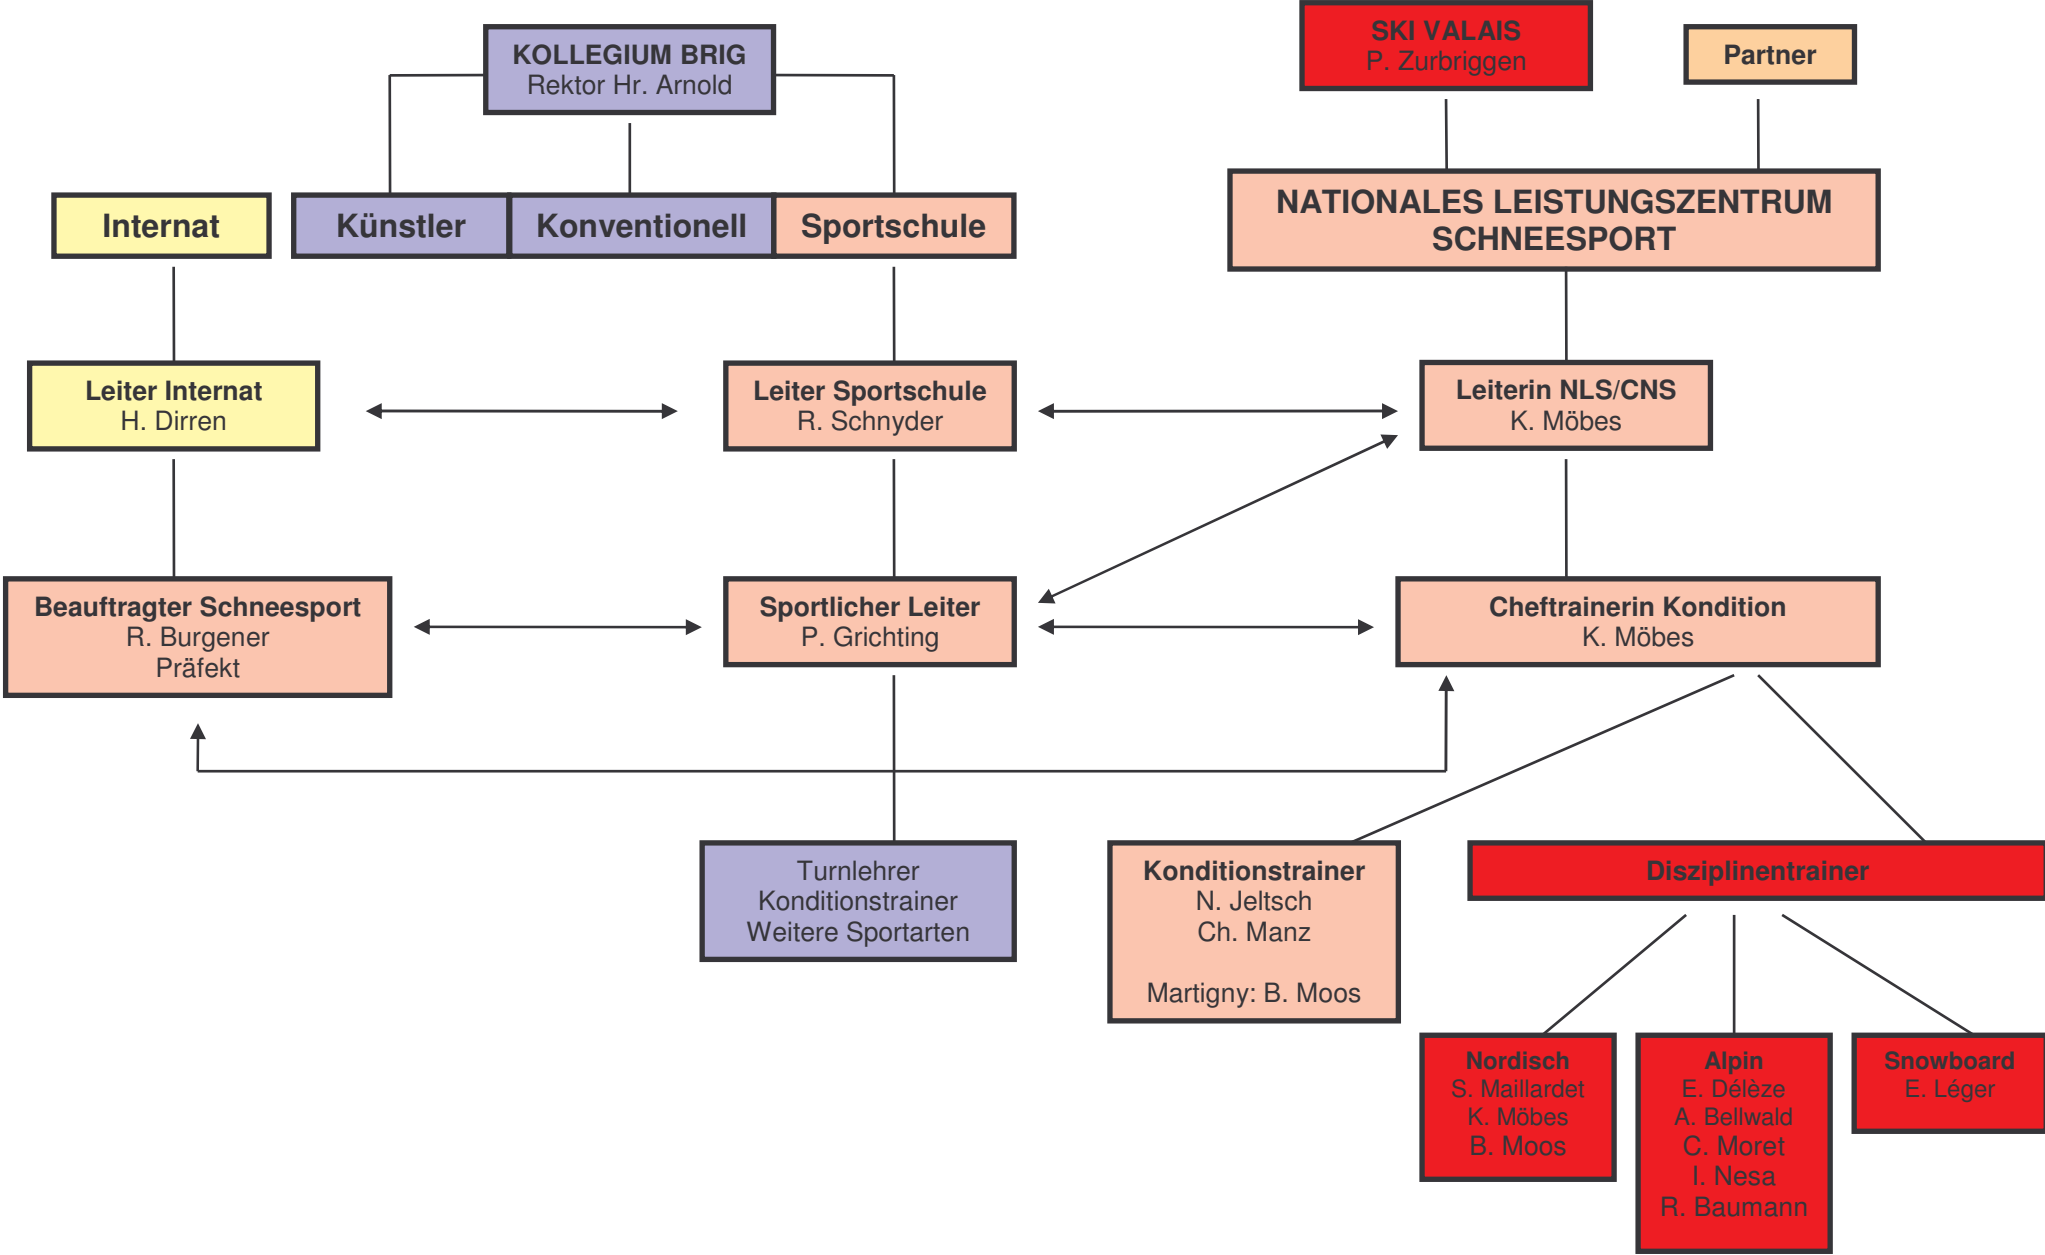

ORGANIGRAMM NLS

KOLLEGIUM BRIG
Rektor Hr. Arnold

SKI VALAIS
P. Zurbriggen

Partner

Internat

Künstler

Konventionell

Sportschule

**NATIONALES LEISTUNGSZENTRUM
SCHNEESPORT**

Leiter Internat
H. Dirren

Leiter Sportschule
R. Schnyder

Leiterin NLS/CNS
K. Möbes

Beauftragter Schneesport
R. Burgener
Präfekt

Sportlicher Leiter
P. Grichting

Cheftrainerin Kondition
K. Möbes

Snowboard
E. Léger